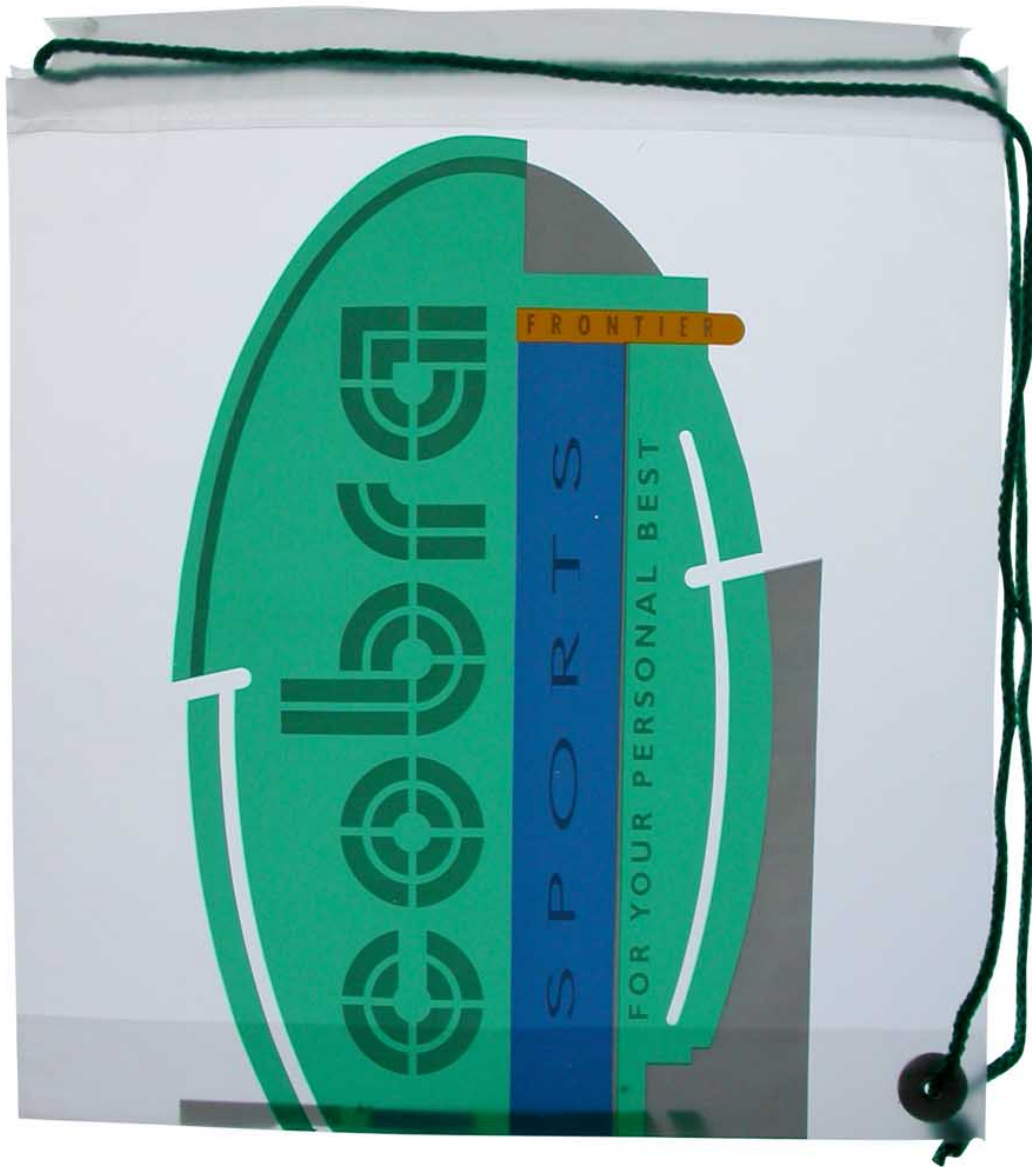

Modern_art - Kunststoff- Tragetaschen mit Band